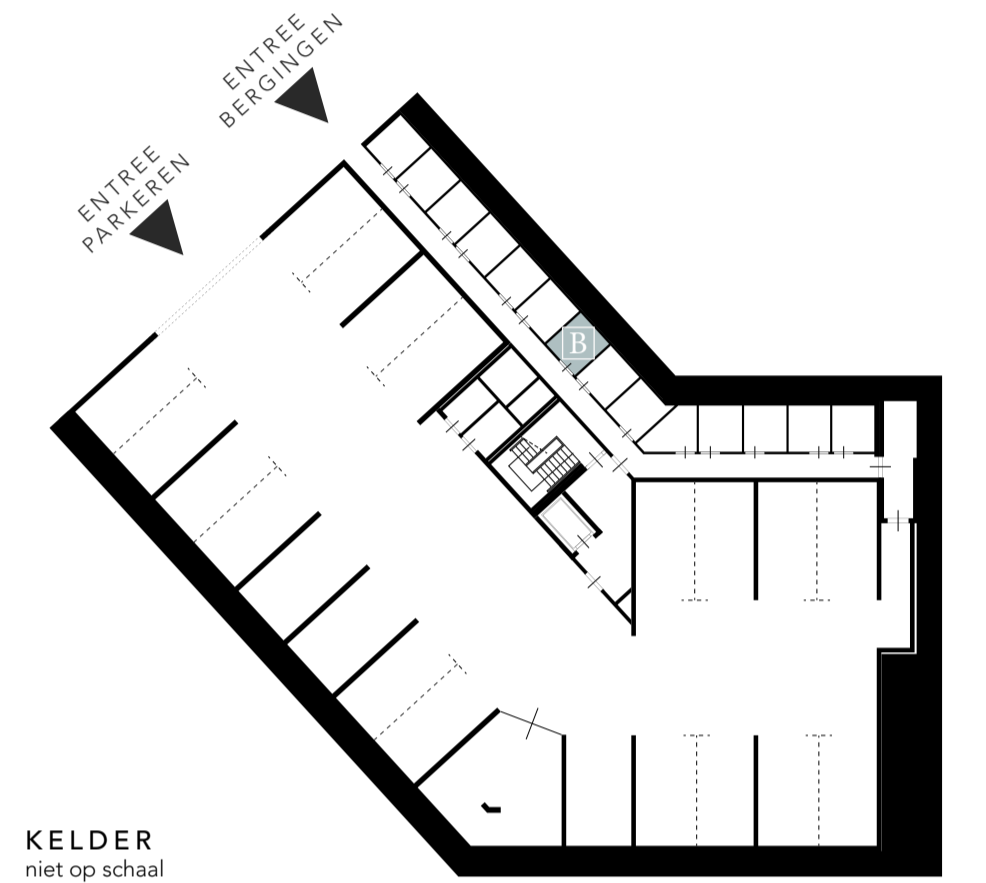

KELDER
niet op schaal

'S GRAVENSTATE

LUXE APPARTEMENTEN | VAN STOLKPARK | DEN HAAG

22a

RUSTHOEKSTRAAT
TECHNISCHE PLATTEGROND | INDELINGSSUGGESTIE