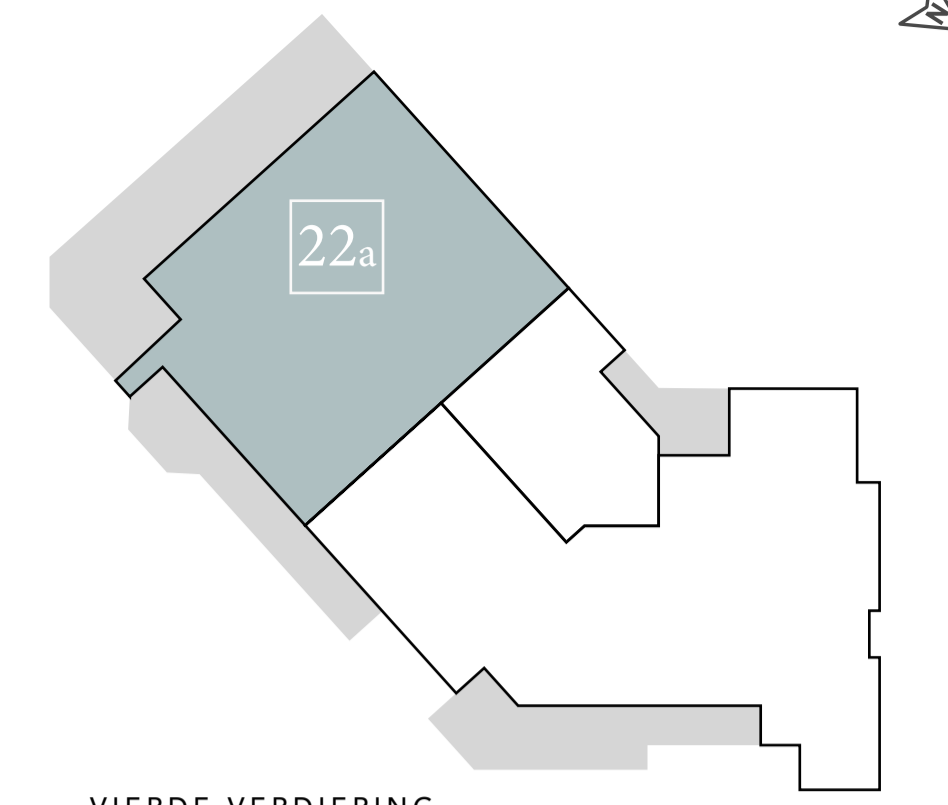

VIERDE VERDIEPING
niet op schaal